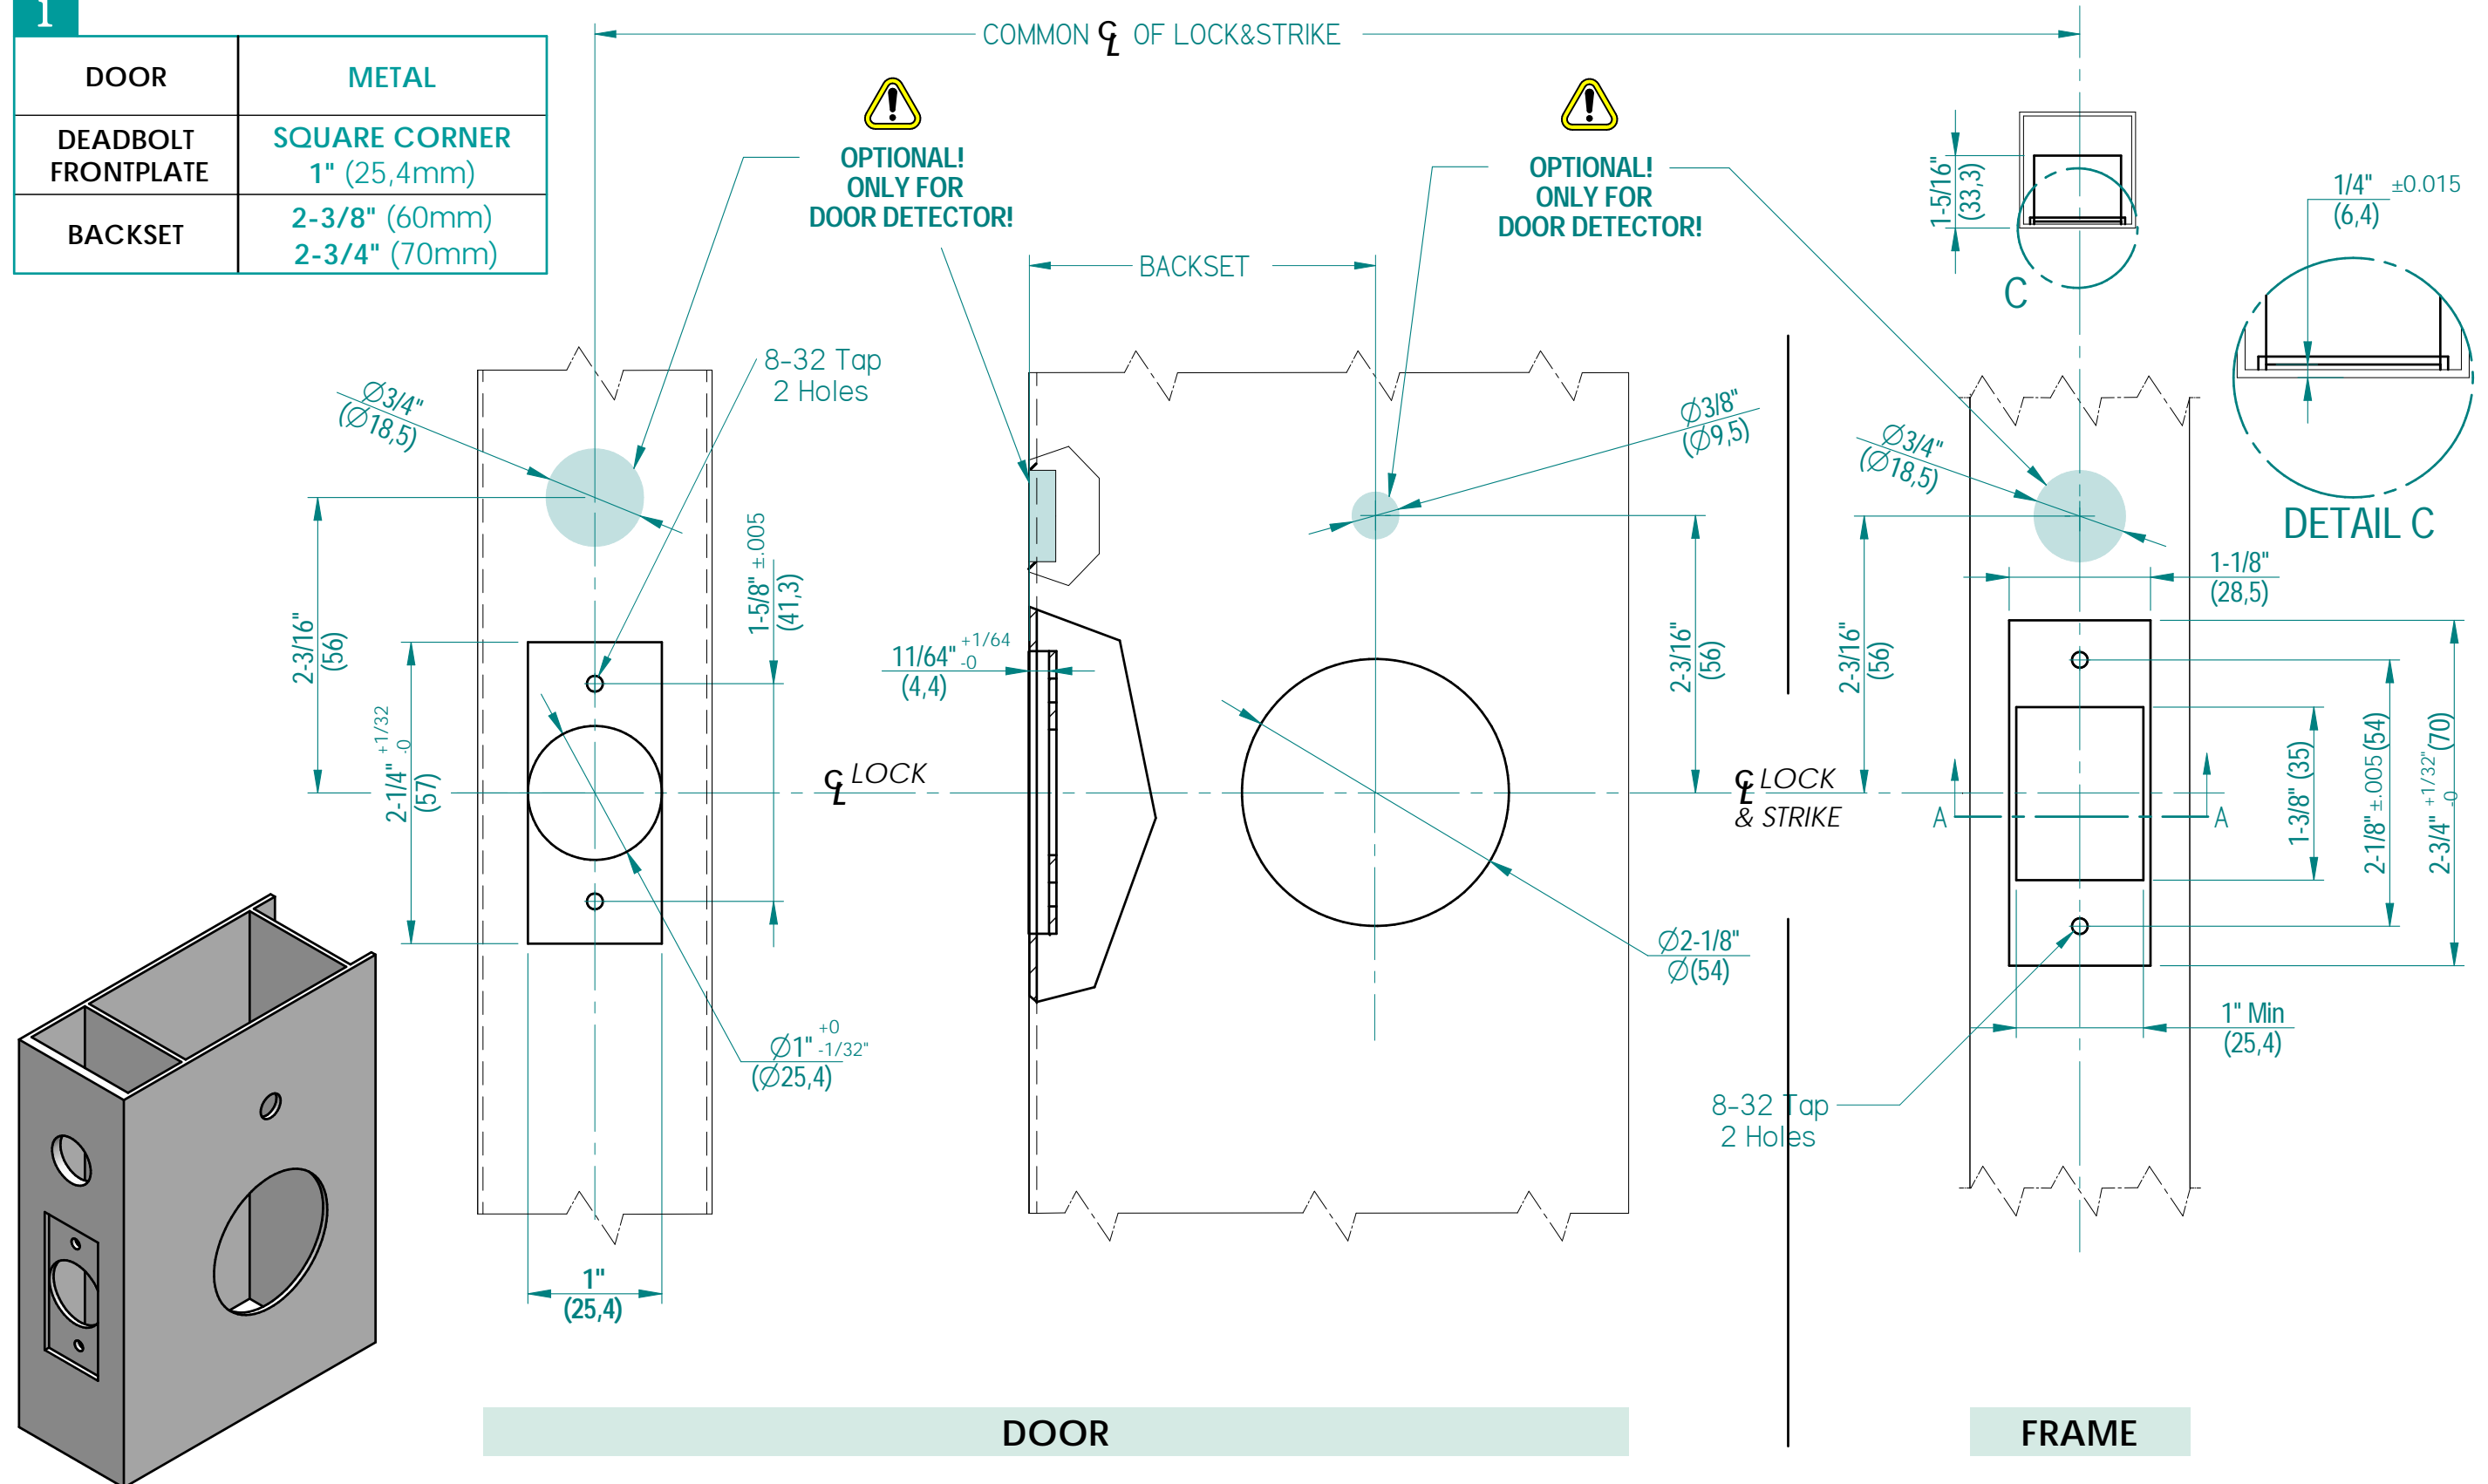

Metal Door Preparation for SALTO DBolt Touch /SALTO DBolt Auto

Préparation des Portes Métalliques pour SALTO DBolt Touch /SALTO DBolt Auto

Mec. puerta metálica escudo SALTO DBolt Touch /SALTO DBolt Auto

i

DOOR	METAL
DEADBOLT FRONTPLATE	SQUARE CORNER 1" (25,4mm)
BACKSET	2-3/8" (60mm) 2-3/4" (70mm)

Metal Door Preparation for SALTO DBolt Touch /SALTO DBolt Auto

Préparation des Portes Métalliques pour SALTO DBolt Touch /SALTO DBolt Auto

Mec. puerta metálica escudo SALTO DBolt Touch /SALTO DBolt Auto

DOOR	METAL
DEADBOLT FRONTPLATE	R1/4" ROUND CORNER 1" (25,4mm)
BACKSET	2-3/8" (60mm) 2-3/4" (70mm)