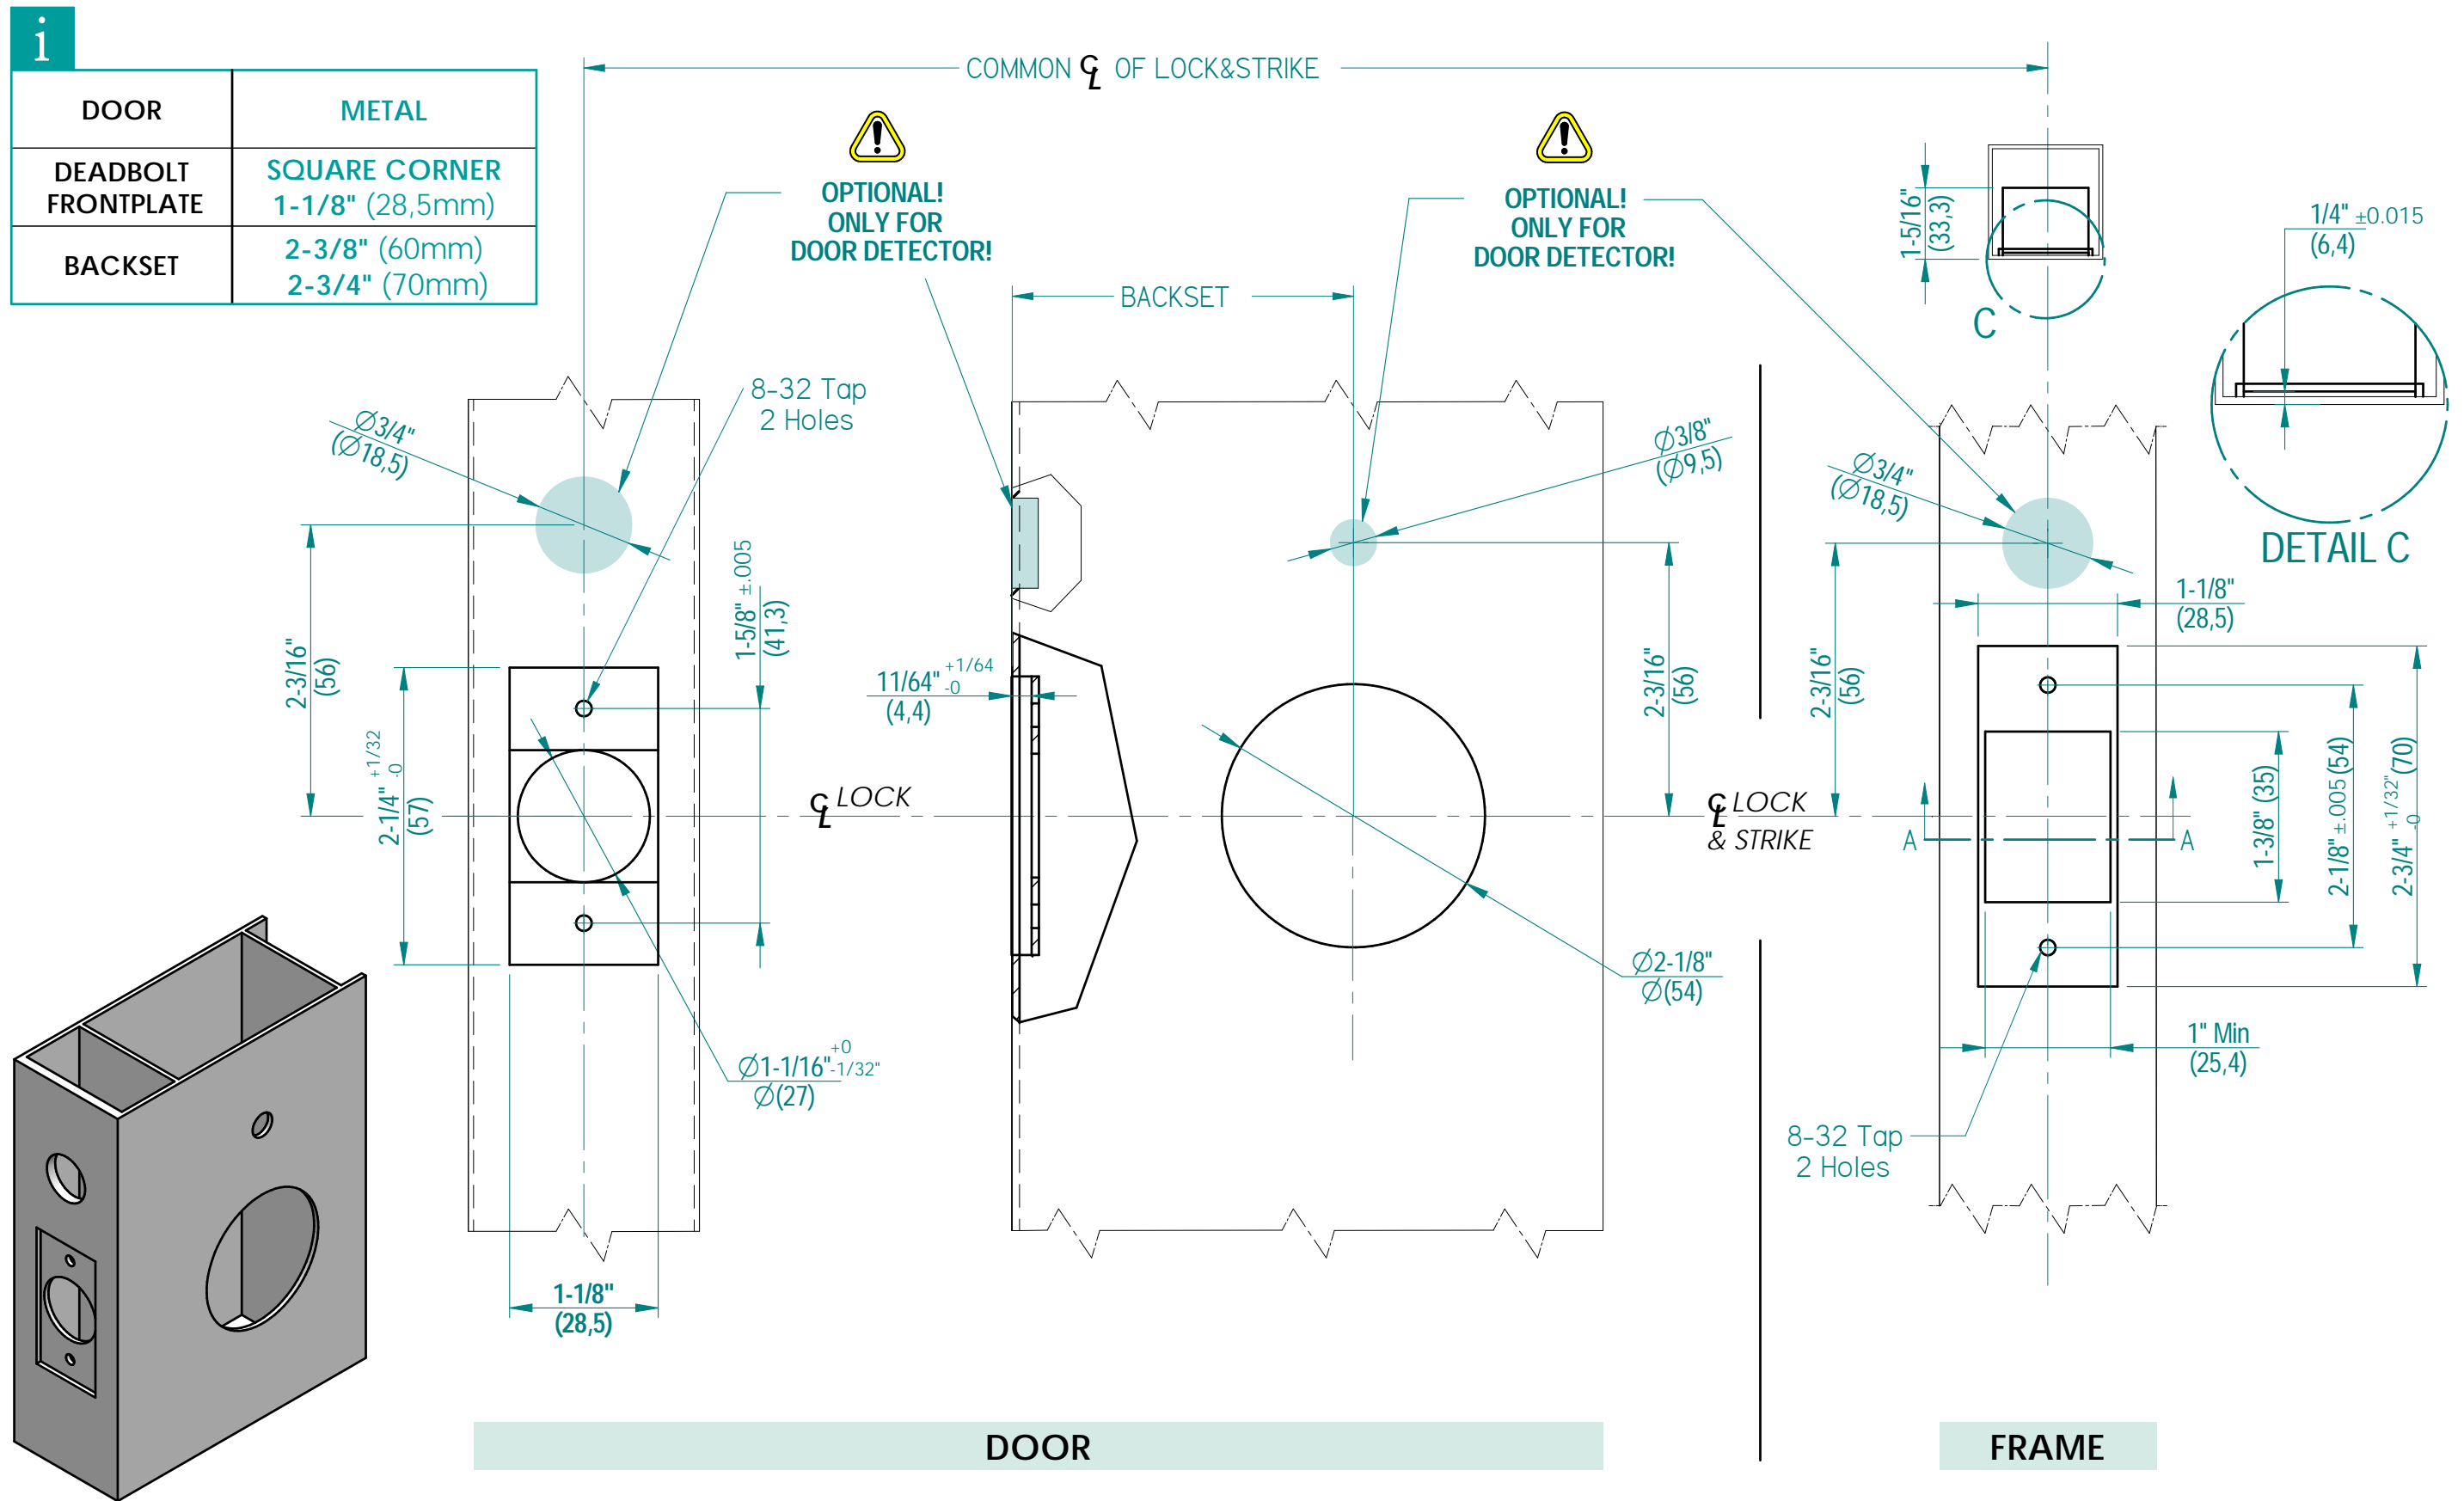

Metal Door Preparation for SALTO DBolt Touch /SALTO DBolt Auto

Préparation des Portes Métalliques pour SALTO DBolt Touch /SALTO DBolt Auto

Mec. puerta metálica escudo SALTO DBolt Touch /SALTO DBolt Auto

i

DOOR	METAL
DEADBOLT FRONTPLATE	SQUARE CORNER 1" (25,4mm)
BACKSET	2-3/8" (60mm) 2-3/4" (70mm)

Metal Door Preparation for SALTO DBolt Touch /SALTO DBolt Auto

Préparation des Portes Métalliques pour SALTO DBolt Touch /SALTO DBolt Auto

Mec. puerta metálica escudo SALTO DBolt Touch /SALTO DBolt Auto

DOOR	METAL
DEADBOLT FRONTPLATE	R1/4" ROUND CORNER 1" (25,4mm)
BACKSET	2-3/8" (60mm) 2-3/4" (70mm)